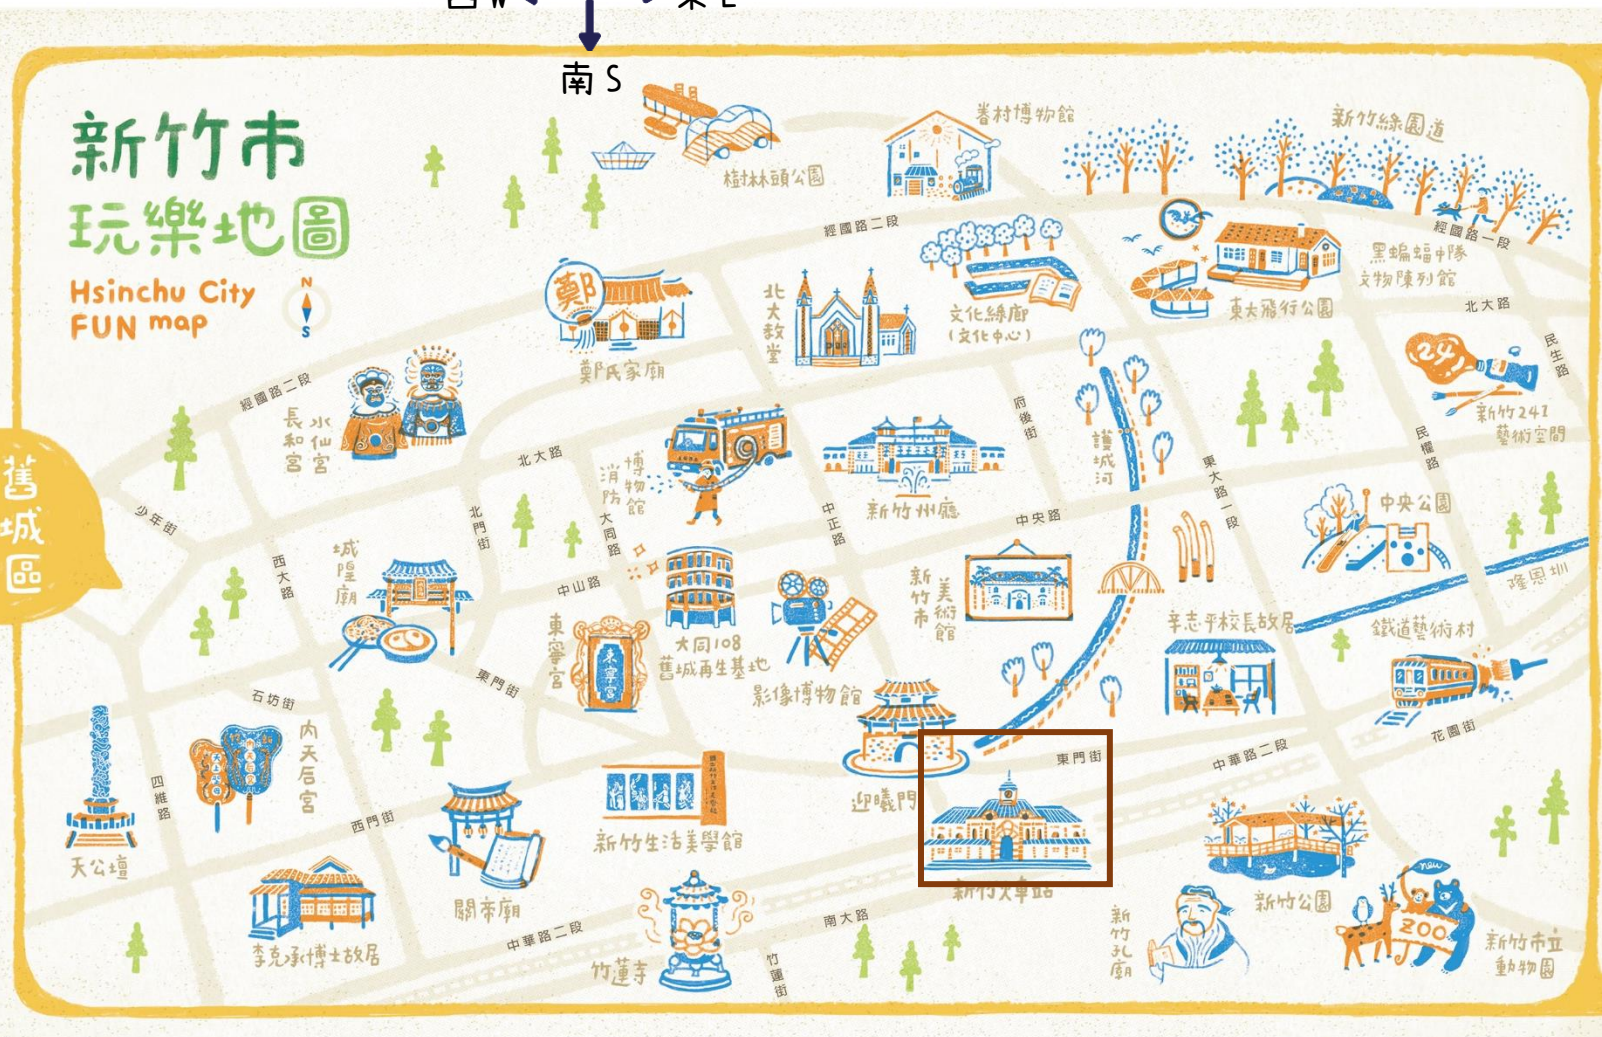

# 新竹市 玩樂地圖

Hsinchu City  
FUN map

舊城區

地圖來源：新竹市觀光旅遊網

現在位置：新竹火車站

請與同組的同學討論

1 個最想要去的地方，

地點是：\_\_\_\_\_

畫出路線後

請寫出要怎麼走

---

---

---

---

---

---